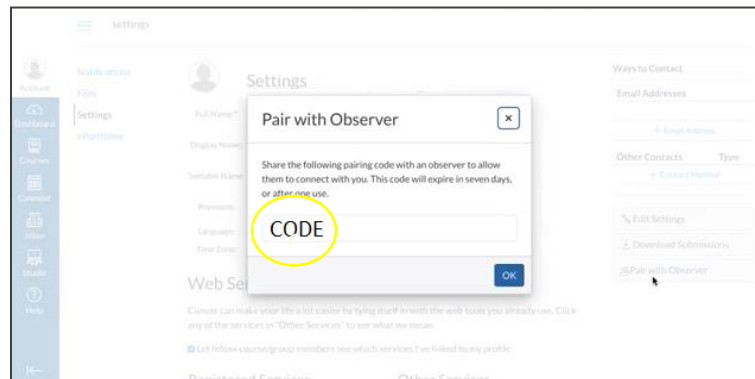

a) Chọn: Account (Tài khoản).

b) Chọn: Settings (Cài đặt).

c) Chọn: Pair with Observer (Ghép nối với người quan sát).

d) Lưu MÃ GHÉP ĐÔI CỦA HỌC SINH.

TẠO TÀI KHOẢN CANVAS VỚI TƯ CÁCH LÀ CHA MẸ: Quyền truy cập vào ứng dụng Canvas Parent do trường của học sinh kiểm soát. Quý vị cần có URL Canvas được liên kết với trường học nơi học sinh đăng ký. Hãy liên hệ với trường để có được URL Canvas.

Đăng ký dành cho phụ huynh:

1. Nhập thông tin của quý vị. Sử dụng **MÃ GHÉP ĐÔI CỦA HỌC SINH** được cung cấp trước đó cho quý vị, sau đó chuyển đến “START PARTICIPATING” (BẮT ĐẦU THAM GIA).

The image shows a web form titled "Parent Signup" with a close button (x) in the top right corner. The form contains the following fields and elements: