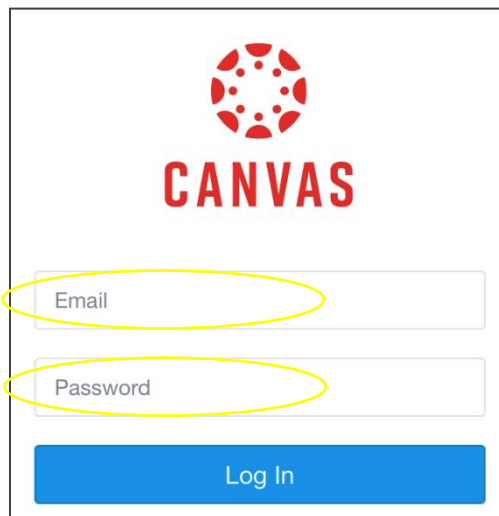

Truy cập từng bước vào Canvas

1. Sử dụng Google Chrome làm trình duyệt ưa tiên cho Canvas.
2. Truy cập vào www.google.com và trong hộp tìm kiếm, hãy nhập: Canvas.

3. Sử dụng đường liên kết được hiển thị là "Canvas by Instructure."

4. Nhập email và mật khẩu của quý vị, sau đó chọn: Log In (Đăng nhập).

5. Quý vị sẽ được đưa đến Trang tổng quan.

6. Để có được Mã dành cho phụ huynh để đăng nhập với tư cách Người quan sát bài tập của con quý vị, hãy truy cập vào:

a) Chọn: Account (Tài khoản).

b) Chọn: Settings (Cài đặt).

c) Chọn: Pair with Observer (Ghép nối với người quan sát).

d) Lưu MÃ GHÉP ĐÔI CỦA HỌC SINH.

TẠO TÀI KHOẢN CANVAS VỚI TƯ CÁCH LÀ CHA MẸ: Quyền truy cập vào ứng dụng Canvas Parent do trường của học sinh kiểm soát. Quý vị cần có URL Canvas được liên kết với trường học nơi học sinh đăng ký. Hãy liên hệ với trường để có được URL Canvas.