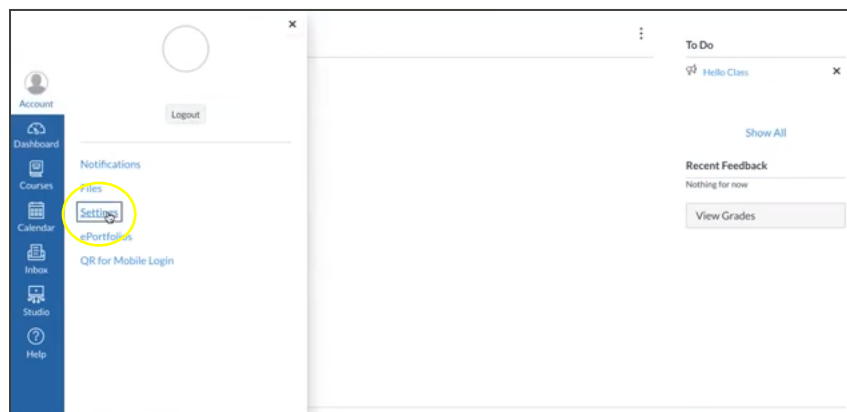

4. Nhập email và mật khẩu của quý vị, sau đó chọn: Log In (Đăng nhập).

5. Quý vị sẽ được đưa đến Trang tổng quan.

6. Để có được Mã dành cho phụ huynh để đăng nhập với tư cách Người quan sát bài tập của con quý vị, hãy truy cập vào:

a) Chọn: Account (Tài khoản).

b) Chọn: Settings (Cài đặt).

c) Chọn: Pair with Observer (Ghép nối với người quan sát).

d) Lưu MÃ GHÉP ĐÔI CỦA HỌC SINH.

TẠO TÀI KHOẢN CANVAS VỚI TƯ CÁCH LÀ CHA MẸ: Quyền truy cập vào ứng dụng Canvas Parent do trường của học sinh kiểm soát. Quý vị cần có URL Canvas được liên kết với trường học nơi học sinh đăng ký. Hãy liên hệ với trường để có được URL Canvas.